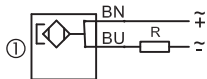

Alta potenza di commutazione.
 Lunga vita elettrica.
 Sistema di montaggio disponibile per tutti i cilindri sul mercato.
 Sensibilità standard adatta alla maggior parte dei cilindri in commercio. A richiesta altre sensibilità.
 Materiale del corpo: Poliammide.
 Centro della zona sensibile: reed, T = 14 mm

		electronic (magneto-resistance)								reed							
wiring diagram collegamento																	
switching logic tipo contatto		-															
output uscita		-															
wires fili		-								2							
led colour colore led																	
signal segnale		-								yellow							
supply alimentazione		-															
ratings dati elettrici																	
ac [V]		-								3...250							
dc [V]		-								3...250							
voltage drop caduta tensione @10mA [V]		-								0,1							
max current corrente max [mA]		-								500							
max power potenza max [W]		-								50							
protection protezione																	
degree grado (IEC 60529)		-								IP65							
overcurrent transients transitori extracorrente		-								-							
overvoltage transients transitori extra tensione		-								●							
polarity reversal inversione polarità		-								●							
short circuit corto circuito		-								-							
corrosion resistance resistenza corrosione		-								3							
explosion esplosione (atex)		-								-							
welding disturbance disturbi da saldatura		-								-							
other data altri dati																	
temperature temperatura [°C]		-								-20+70							
housing material materiale custodia		-								PP							
switching time commutazione [ms]																	
on		-								0,5							
off		-								0,1							
circuit description descrizione circuito		-								100A00							